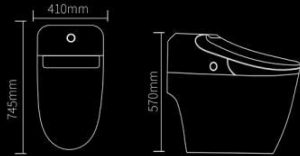

+ ROSE
玫瑰金

一键按钮 · 如厕轻松搞定

A national health button

操作简单，老人小孩都能用

脚感冲水 男士无需弯腰

+ HD1909B

功能介绍 Core function

产品参数 Product parameter

产品尺寸: 745X410X570mm
材 质: ABS 航空塑料
加热方式: 即洗即热
额定功率: 1550W
额定电压: AC220V 50Hz
水压范围: 0.08-0.75MPa

+ HD920

功能介绍 Core function

产品参数 Product parameter

产品尺寸: 690X410X550mm
材 质: ABS 航空塑料
加热方式: 即洗即热
额定功率: 1550W
额定电压: AC220V 50Hz
水压范围: 0.15-0.75MPa

+ HD1908B

功能介绍 Core function

产品参数 Product parameter

产品尺寸: 745X410X555mm
材 质: ABS 航空塑料
加热方式: 即洗即热
额定功率: 1550W
额定电压: AC220V 50Hz
水压范围: 0.08-0.75MPa

+ HD1908A

功能介绍 Core function

产品参数 Product parameter

产品尺寸: 745X555X410mm
材 质: ABS 航空塑料
加热方式: 即洗即热
额定功率: 1550W
额定电压: AC220V 50Hz
水压范围: 0.08-0.75MPa

功能介绍 Core function

产品参数 Product parameter

产品尺寸: 520X400X560mm
材 质: ABS 航空塑料
加热方式: 即洗即热
额定功率: 1550W
额定电压: AC220V 50Hz
水压范围: 0.15-0.75MPa