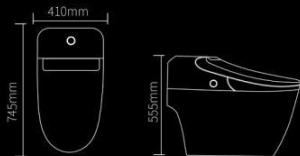

产品尺寸: 745X410X570mm
材 质: ABS 航空塑料
加热方式: 即洗即热
额定功率: 1550W
额定电压: AC220V 50Hz
水压范围: 0.08-0.75MPa

+ HD920

功能介绍 Core function

产品参数 Product parameter

产品尺寸: 690X410X550mm
材 质: ABS 航空塑料
加热方式: 即洗即热
额定功率: 1550W
额定电压: AC220V 50Hz
水压范围: 0.15-0.75MPa

+ HD1908B

功能介绍 Core function

产品参数 Product parameter

产品尺寸: 745X410X555mm
材 质: ABS 航空塑料
加热方式: 即洗即热
额定功率: 1550W
额定电压: AC220V 50Hz
水压范围: 0.08-0.75MPa

+ HD1908A

功能介绍 Core function

产品参数 Product parameter

产品尺寸: 745X555X410mm
材 质: ABS 航空塑料
加热方式: 即洗即热
额定功率: 1550W
额定电压: AC220V 50Hz
水压范围: 0.08-0.75MPa

+ HD1802 (优雅白)

功能介绍 Core function

产品参数 Product parameter

产品尺寸: 520X400X560mm
材 质: ABS 航空塑料
加热方式: 即洗即热
额定功率: 1550W
额定电压: AC220V 50Hz
水压范围: 0.15-0.75MPa

+ 智能马桶盖 Intelligent Toilet lid

+ 1801

产品尺寸: 510x445x140mm
材 质: ABS 航空塑料
加热方式: 即洗即热
额定功率: 1550W
额定电压: AC220V 50Hz
水压范围: 0.08-0.75MPa

功能介绍 Core function

产品参数 Product parameter

产品尺寸: 520X400X560mm
材 质: ABS 航空塑料
加热方式: 即洗即热
额定功率: 1550W
额定电压: AC220V 50Hz
水压范围: 0.15-0.75MPa