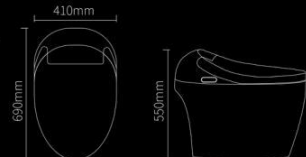

+ ROSE
玫瑰金

一键按钮 · 如厕轻松搞定

A national health button

操作简单，老人小孩都能用

脚感冲水 男士无需弯腰

+ HD1909B

功能介绍 Core function

产品参数 Product parameter

产品尺寸: 745X410X570mm
材 质: ABS 航空塑料
加热方式: 即洗即热
额定功率: 1550W
额定电压: AC220V 50Hz
水压范围: 0.08-0.75MPa

+ HD920

功能介绍 Core function

产品参数 Product parameter

产品尺寸: 690X410X550mm
材 质: ABS 航空塑料
加热方式: 即洗即热
额定功率: 1550W
额定电压: AC220V 50Hz
水压范围: 0.15-0.75MPa

+ HD1908B

功能介绍 Core function

产品参数 Product parameter

产品尺寸: 745X410X555mm
材 质: ABS 航空塑料
加热方式: 即洗即热
额定功率: 1550W
额定电压: AC220V 50Hz
水压范围: 0.08-0.75MPa

+ HD1908A

功能介绍 Core function

产品参数 Product parameter

产品尺寸: 745X555X410mm
材 质: ABS 航空塑料
加热方式: 即洗即热
额定功率: 1550W
额定电压: AC220V 50Hz
水压范围: 0.08-0.75MPa

功能介绍 Core function

产品参数 Product parameter

产品尺寸: 520X400X560mm
材 质: ABS 航空塑料
加热方式: 即洗即热
额定功率: 1550W
额定电压: AC220V 50Hz
水压范围: 0.15-0.75MPa