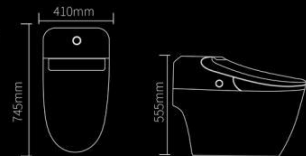

产品尺寸: 745X410X570mm
材 质: ABS 航空塑料
加热方式: 即洗即热
额定功率: 1550W
额定电压: AC220V 50Hz
水压范围: 0.08-0.75MPa

+ HD920

功能介绍 Core function

产品参数 Product parameter

产品尺寸: 690X410X550mm
材 质: ABS 航空塑料
加热方式: 即洗即热
额定功率: 1550W
额定电压: AC220V 50Hz
水压范围: 0.15-0.75MPa

+ HD1908B

功能介绍 Core function

产品参数 Product parameter

产品尺寸: 745X410X555mm
材 质: ABS 航空塑料
加热方式: 即洗即热
额定功率: 1550W
额定电压: AC220V 50Hz
水压范围: 0.08-0.75MPa

+ HD1908A

功能介绍 Core function

产品参数 Product parameter

产品尺寸: 745X555X410mm
材 质: ABS 航空塑料
加热方式: 即洗即热
额定功率: 1550W
额定电压: AC220V 50Hz
水压范围: 0.08-0.75MPa

+ HD1802 (优雅白)

功能介绍 Core function

产品参数 Product parameter

产品尺寸: 520X400X560mm
材 质: ABS 航空塑料
加热方式: 即洗即热
额定功率: 1550W
额定电压: AC220V 50Hz
水压范围: 0.15-0.75MPa

+ 智能马桶盖 Intelligent Toilet lid

+ 1801

产品尺寸: 510x445x140mm
材 质: ABS 航空塑料
加热方式: 即洗即热
额定功率: 1550W
额定电压: AC220V 50Hz
水压范围: 0.08-0.75MPa

功能介绍 Core function

产品参数 Product parameter

产品尺寸: 520X400X560mm
材 质: ABS 航空塑料
加热方式: 即洗即热
额定功率: 1550W
额定电压: AC220V 50Hz
水压范围: 0.15-0.75MPa