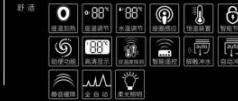

+ HD920

功能介绍 Core function

产品参数 Product parameter

产品尺寸: 690X410X550mm
材 质: ABS 航空塑料
加热方式: 即洗即热
额定功率: 1550W
额定电压: AC220V 50Hz
水压范围: 0.15-0.75MPa