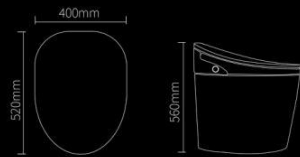

+ HD1908B

功能介绍 Core function

产品参数 Product parameter

产品尺寸: 745X410X555mm
材 质: ABS 航空塑料
加热方式: 即洗即热
额定功率: 1550W
额定电压: AC220V 50Hz
水压范围: 0.08-0.75MPa

+ HD1908A

功能介绍 Core function

产品参数 Product parameter

产品尺寸: 745X555X410mm
材 质: ABS 航空塑料
加热方式: 即洗即热
额定功率: 1550W
额定电压: AC220V 50Hz
水压范围: 0.08-0.75MPa

+ HD1802 (优雅白)

功能介绍 Core function

产品参数 Product parameter

产品尺寸: 520X400X560mm
材 质: ABS 航空塑料
加热方式: 即洗即热
额定功率: 1550W
额定电压: AC220V 50Hz
水压范围: 0.15-0.75MPa

+ 智能马桶盖 Intelligent Toilet lid

+ 1801

产品尺寸: 510x445x140mm
材 质: ABS 航空塑料
加热方式: 即洗即热
额定功率: 1550W
额定电压: AC220V 50Hz
水压范围: 0.08-0.75MPa

+ 1802

产品尺寸: 510x390x140mm
材 质: ABS 航空塑料
加热方式: 即洗即热
额定功率: 1550W
额定电压: AC220V 50Hz
水压范围: 0.08-0.75MPa

+ 1803

产品尺寸: 510x445x140mm
材 质: ABS 航空塑料
加热方式: 即洗即热
额定功率: 1550W
额定电压: AC220V 50Hz
水压范围: 0.08-0.75MPa

+ HD1802 (玫瑰金)

功能介绍 Core function

产品参数 Product parameter

产品尺寸: 520X400X560mm
材 质: ABS 航空塑料
加热方式: 即洗即热
额定功率: 1550W
额定电压: AC220V 50Hz
水压范围: 0.15-0.75MPa