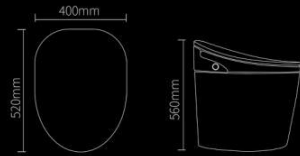

产品尺寸: 745X410X570mm
材 质: ABS 航空塑料
加热方式: 即洗即热
额定功率: 1550W
额定电压: AC220V 50Hz
水压范围: 0.08-0.75MPa

+ HD920

功能介绍 Core function

产品参数 Product parameter

产品尺寸: 690X410X550mm
材 质: ABS 航空塑料
加热方式: 即洗即热
额定功率: 1550W
额定电压: AC220V 50Hz
水压范围: 0.15-0.75MPa

+ HD1908B

功能介绍 Core function

产品参数 Product parameter

产品尺寸: 745X410X555mm
材 质: ABS 航空塑料
加热方式: 即洗即热
额定功率: 1550W
额定电压: AC220V 50Hz
水压范围: 0.08-0.75MPa

+ HD1908A

功能介绍 Core function

产品参数 Product parameter

产品尺寸: 745X555X410mm
材 质: ABS 航空塑料
加热方式: 即洗即热
额定功率: 1550W
额定电压: AC220V 50Hz
水压范围: 0.08-0.75MPa

+ HD1802 (优雅白)

功能介绍 Core function

产品参数 Product parameter

产品尺寸: 520X400X560mm
材 质: ABS 航空塑料
加热方式: 即洗即热
额定功率: 1550W
额定电压: AC220V 50Hz
水压范围: 0.15-0.75MPa

+ 智能马桶盖 Intelligent Toilet lid

+ 1801

产品尺寸: 510x445x140mm
材 质: ABS 航空塑料
加热方式: 即洗即热
额定功率: 1550W
额定电压: AC220V 50Hz
水压范围: 0.08-0.75MPa

功能介绍 Core function

产品参数 Product parameter

产品尺寸: 520X400X560mm
材 质: ABS 航空塑料
加热方式: 即洗即热
额定功率: 1550W
额定电压: AC220V 50Hz
水压范围: 0.15-0.75MPa